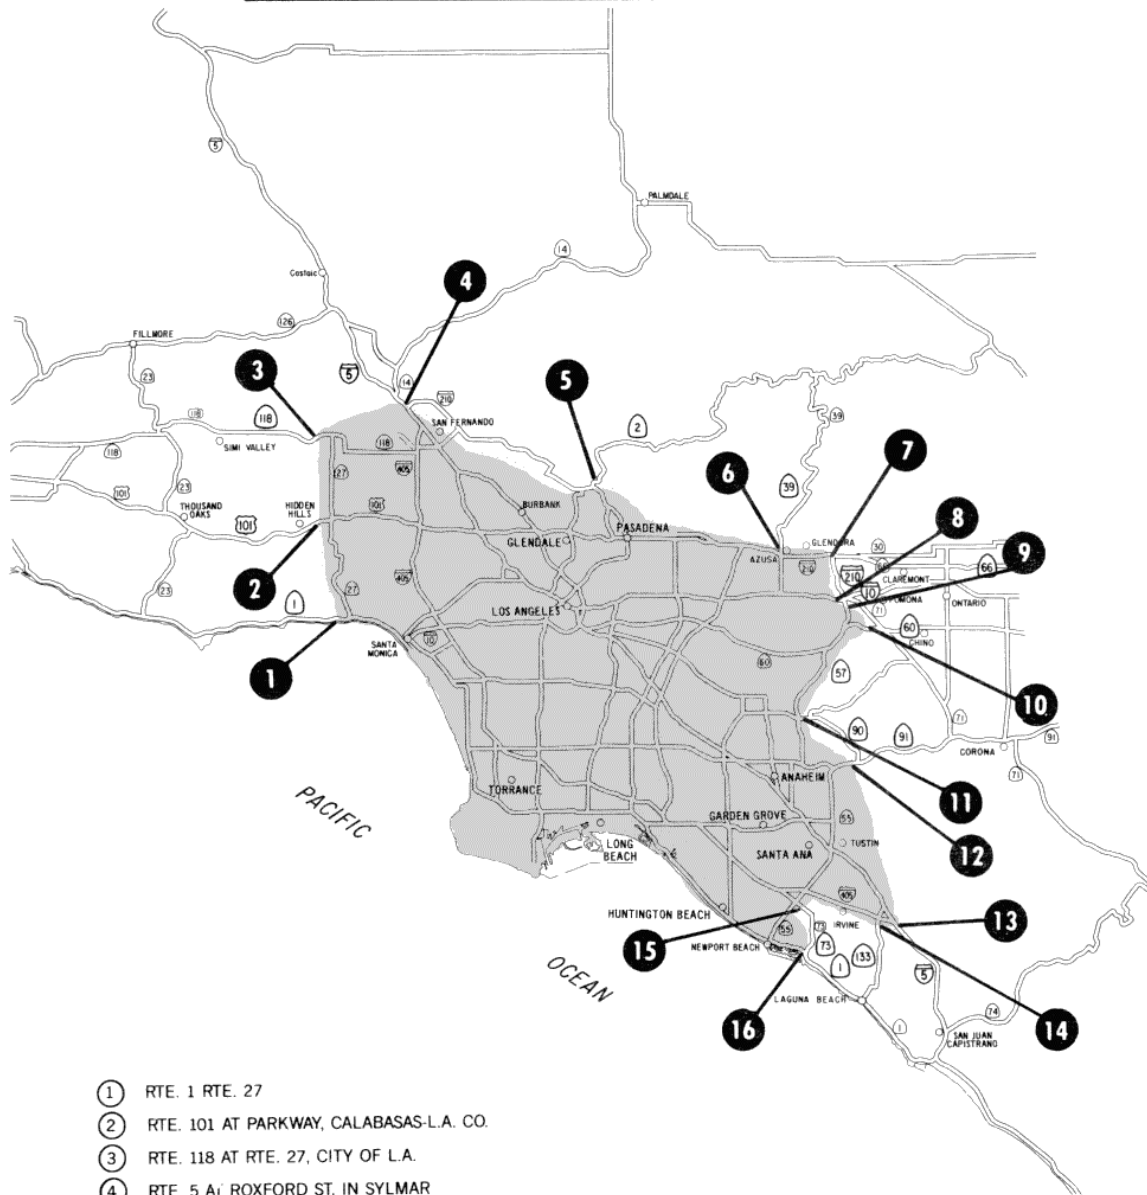

# CURFEW MAP LOS ANGELES AREA

- ① RTE. 1 RTE. 27
- ② RTE. 101 AT PARKWAY, CALABASAS-L.A. CO.
- ③ RTE. 118 AT RTE. 27, CITY OF L.A.
- ④ RTE. 5 At ROXFORD ST, IN SYLMAR
- ⑤ RTE. 210 AT LA TUNA CANYON RD
- ⑥ RTE. 39 AT SIERRA MADRE AVE, CITY OF AZUSA
- ⑦ RTE. 210 AT SUNFLOWER AVE. IN GLENDORA
- ⑧ RTE. 10 AT RTE. 57
- ⑨ RTE. 57 AT RTE. 10 & 210
- ⑩ RTE. 60 AT RTE. 71
- ⑪ RTE. 90 AT RTE. 57
- ⑫ RTE. 91 AT RTE. 90
- ⑬ RTE. 5 AT RTE. 405
- ⑭ RTE. 133 AT RTE. 405
- ⑮ RTE. 73 AT RTE. 55
- ⑯ RTE. 1 AT RTE. 73

**LOS ANGELES  
AND VICINITY**  
NO  
MOVEMENT BETWEEN  
6-9 A.M. & 3-6 P.M.  
WITHIN SHADED AREA